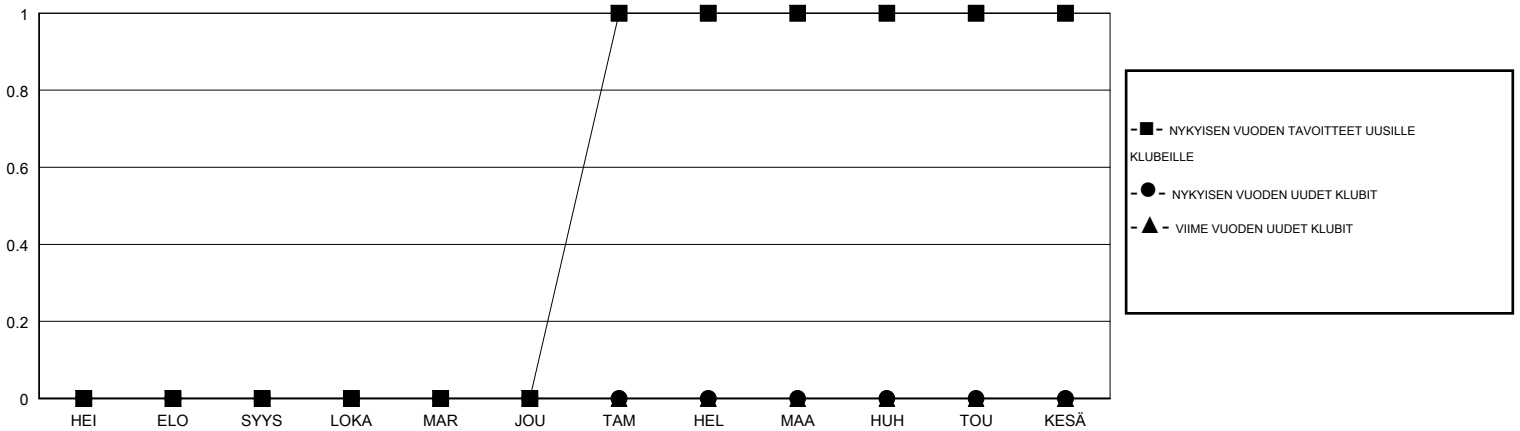

MONTHLY MEMBERSHIP PROGRESS REPORT

District 107 O

Results as of: 03/31/2019

GMT: ANTTI FORSELL

SIJAINI FINLAND

GMT VAALIPIIRI

Klubit				jäsentä			
TULOKSET 2018-2019				TULOKSET 2018-2019			
NELJÄNNES	UUDEN KLUBIN TAVOITE	UUDET KLUBIT	LOPETETUT KLUBIT	NELJÄNNES	JÄSENKASVUN NETTOTAVOITE	TOTEUTUNUT JÄSENKASVU	POISTETUT JÄSENET (mukaan lukien siirrot)
HEI/ELO/SYYS	0	0	0	HEI/ELO/SYYS	13	2	19
LOKA/MAR/JOU	0	0	0	LOKA/MAR/JOU	10	14	39
TAM/HEL/MAA	1	0	0	TAM/HEL/MAA	34	24	11
HUH/TOU/KESÄ	0	0	0	HUH/TOU/KESÄ	3	0	0

TAVOITTEET JA UUDET KLUBIT, KUMULATIIVINEN

TAVOITTEET JA JÄSENET, KUMULATIIVINEN

LAKKAUTETUT KLUBIT: 0

ERONNEET JÄSENET

KUOLLUT	12
KLUBI LAKKAUTETTU	0
MUUT	57
YHTEENSÄ	69

22 CLUBS OF 55 LISÄNNYT YHDEN TAI USEAMMAN UUTTA JÄSENTÄ