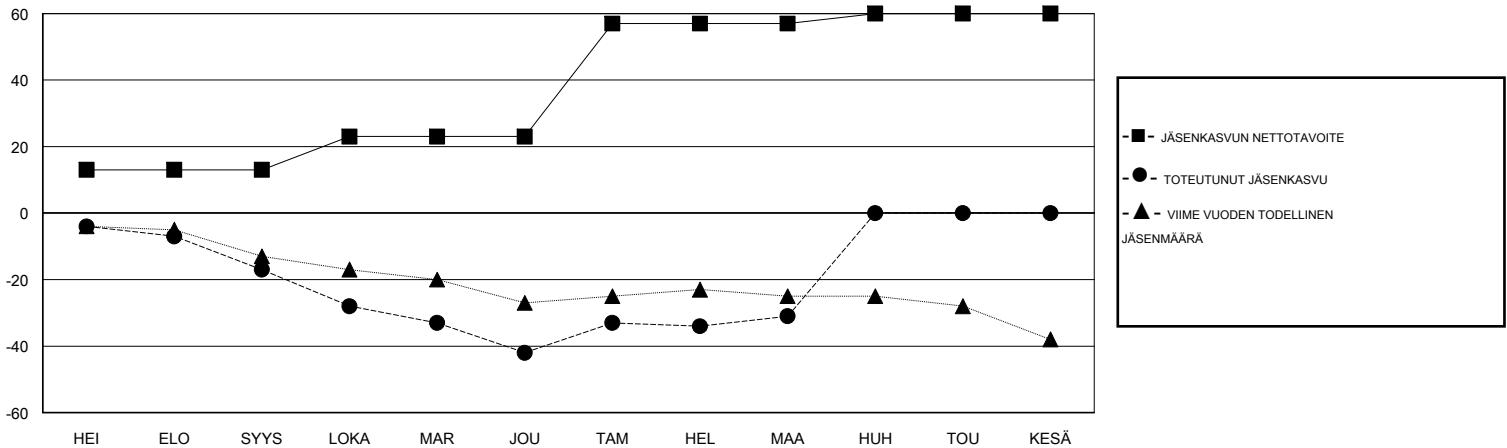

MONTHLY MEMBERSHIP PROGRESS REPORT

District 107 O

Results as of: 03/31/2019

GMT: ANTTI FORSELL

SIJAINI FINLAND

GMT VAALIPIIRI

Klubit				jäsentä			
TULOKSET 2018-2019				TULOKSET 2018-2019			
NELJÄNNES	UUDEN KLUBIN TAVOITE	UUDET KLUBIT	LOPETETUT KLUBIT	NELJÄNNES	JÄSENKASVUN NETTOTAVOITE	TOTEUTUNUT JÄSENKASVU	POISTETUT JÄSENET (mukaan lukien siirrot)
HEI/ELO/SYYS	0	0	0	HEI/ELO/SYYS	13	2	19
LOKA/MAR/JOU	0	0	0	LOKA/MAR/JOU	10	14	39
TAM/HEL/MAA	1	0	0	TAM/HEL/MAA	34	24	11
HUH/TOU/KESÄ	0	0	0	HUH/TOU/KESÄ	3	0	0

TAVOITTEET JA UUDET KLUBIT, KUMULATIIVINEN

TAVOITTEET JA JÄSENET, KUMULATIIVINEN

LAKKAUTETUT KLUBIT: 0

ERONNEET JÄSENET

KUOLLUT	12
KLUBI LAKKAUTETTU	0
MUUT	57
YHTEENSÄ	69

22 CLUBS OF 55 LISÄNNYT YHDEN TAI USEAMMAN UUTTA JÄSENTÄ